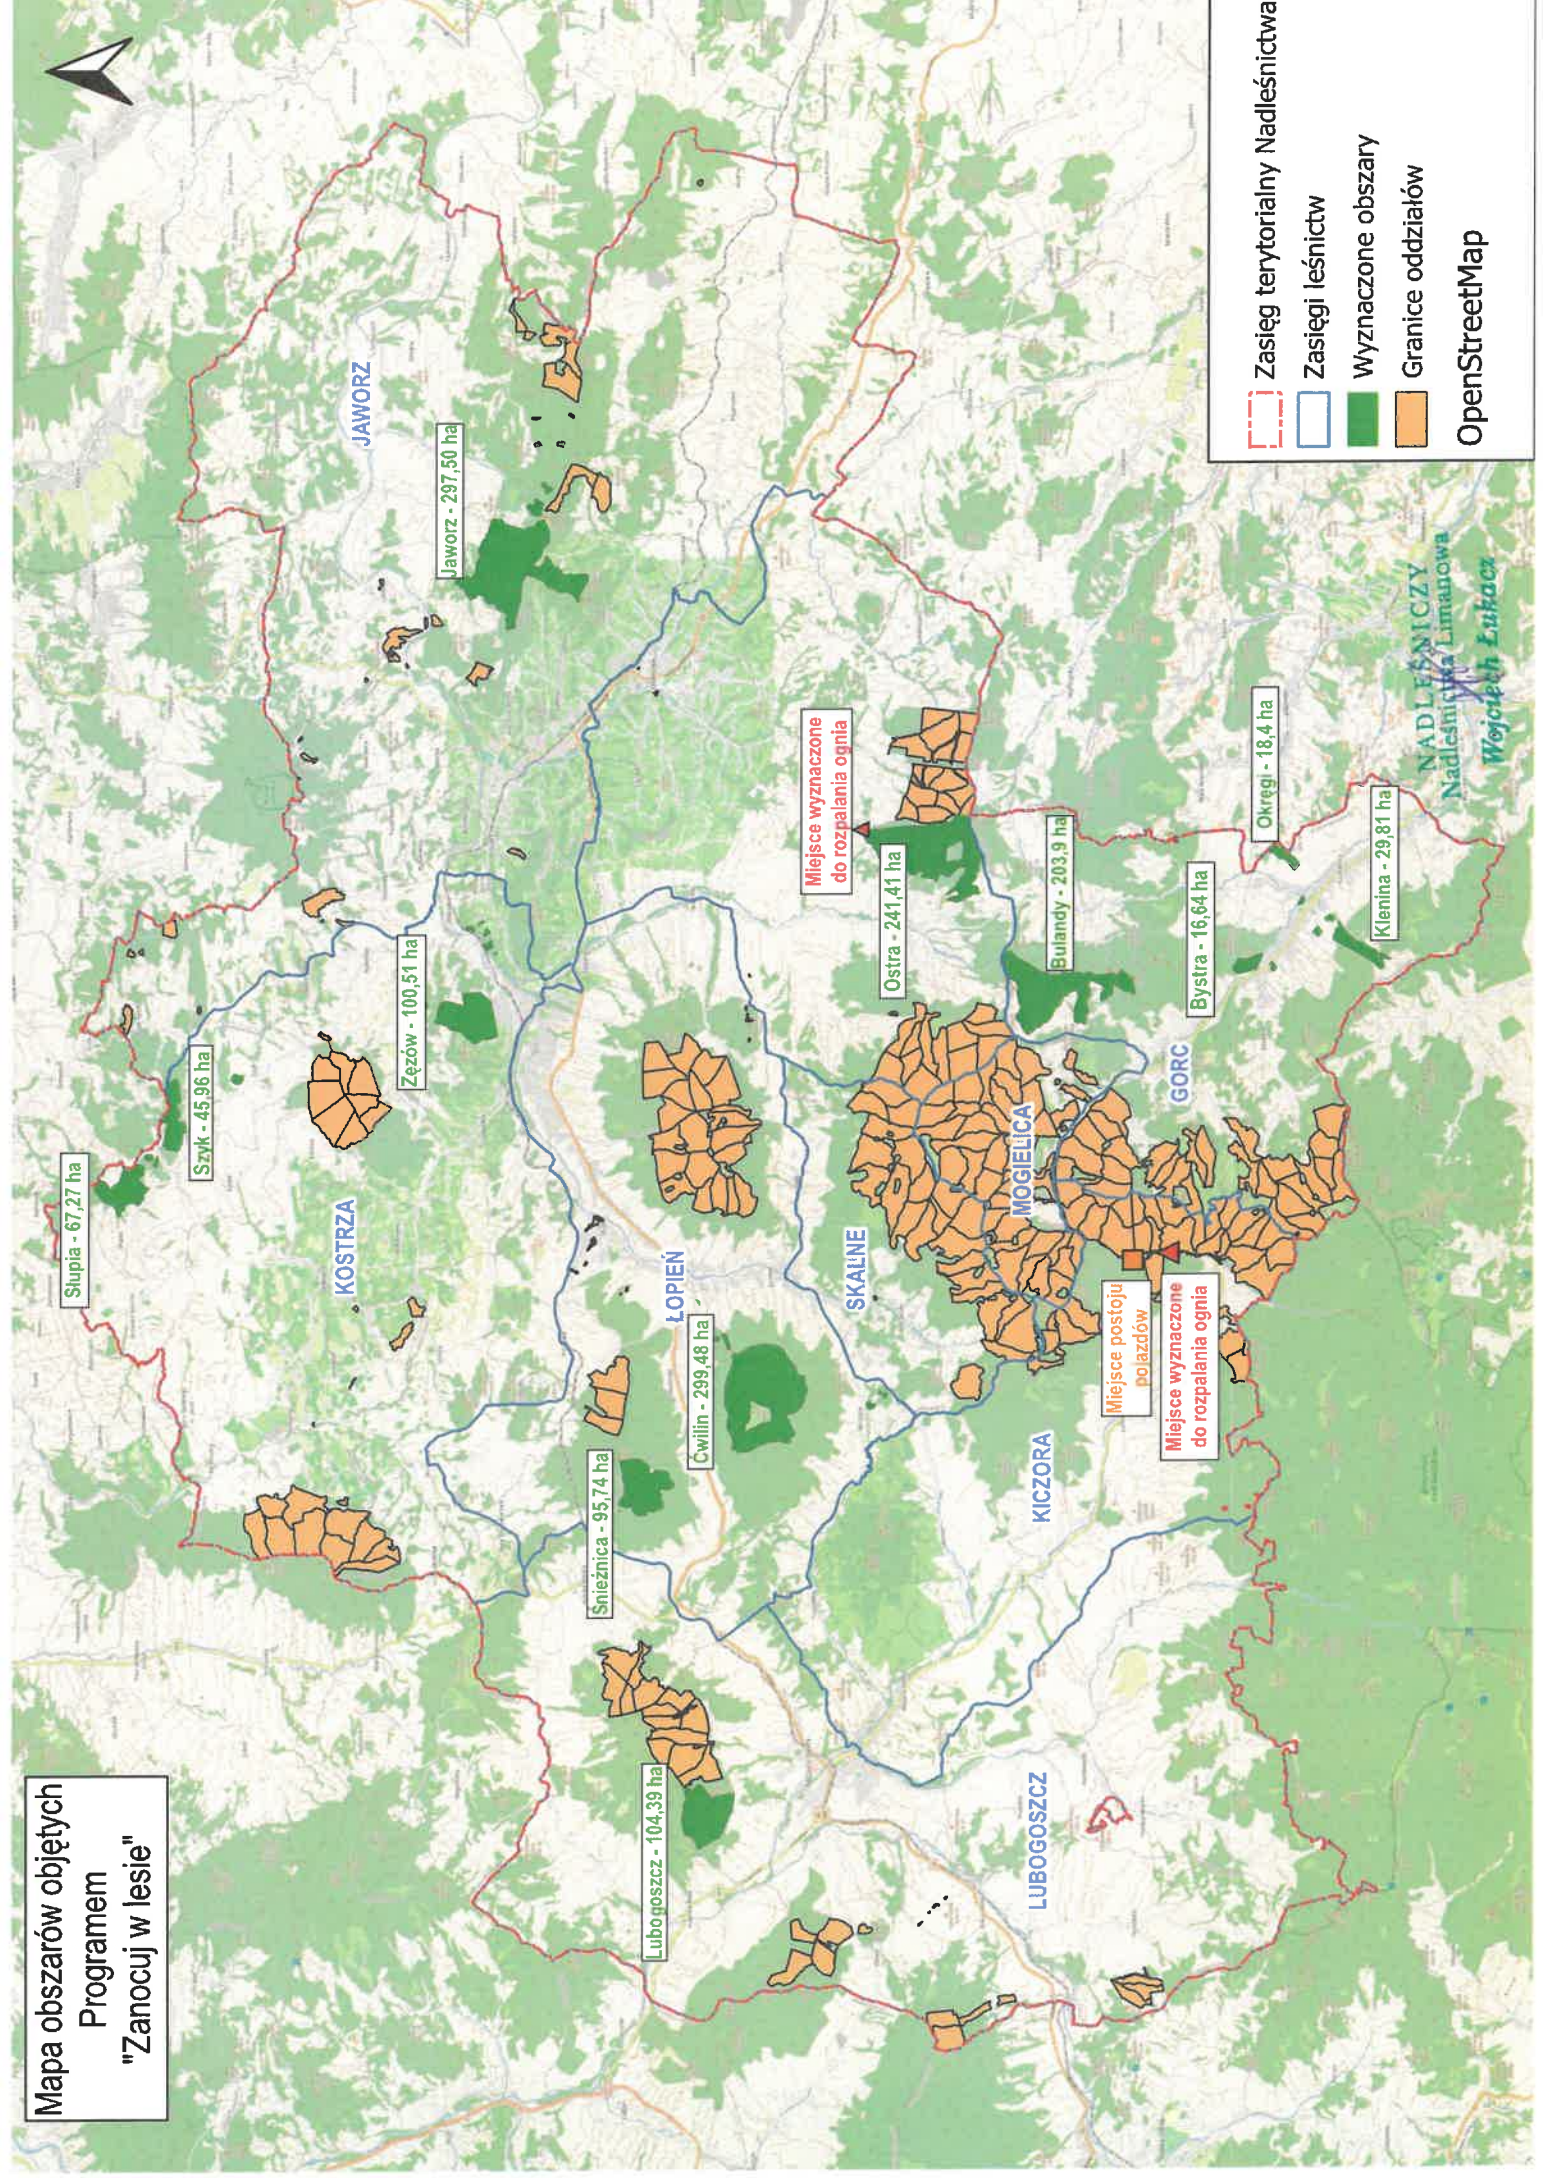

Mapa obszarów objętych Programem "Zanocuj w lesie"

Zasięg terytorialny Nadleśnictwa  
 Zasięgi leśnictw  
 Wyznaczone obszary  
 Granice oddziałów  
 OpenStreetMap

NADLEŚNICTWO  
Lubuskie  
Limanowa  
Województwo Lubuskie