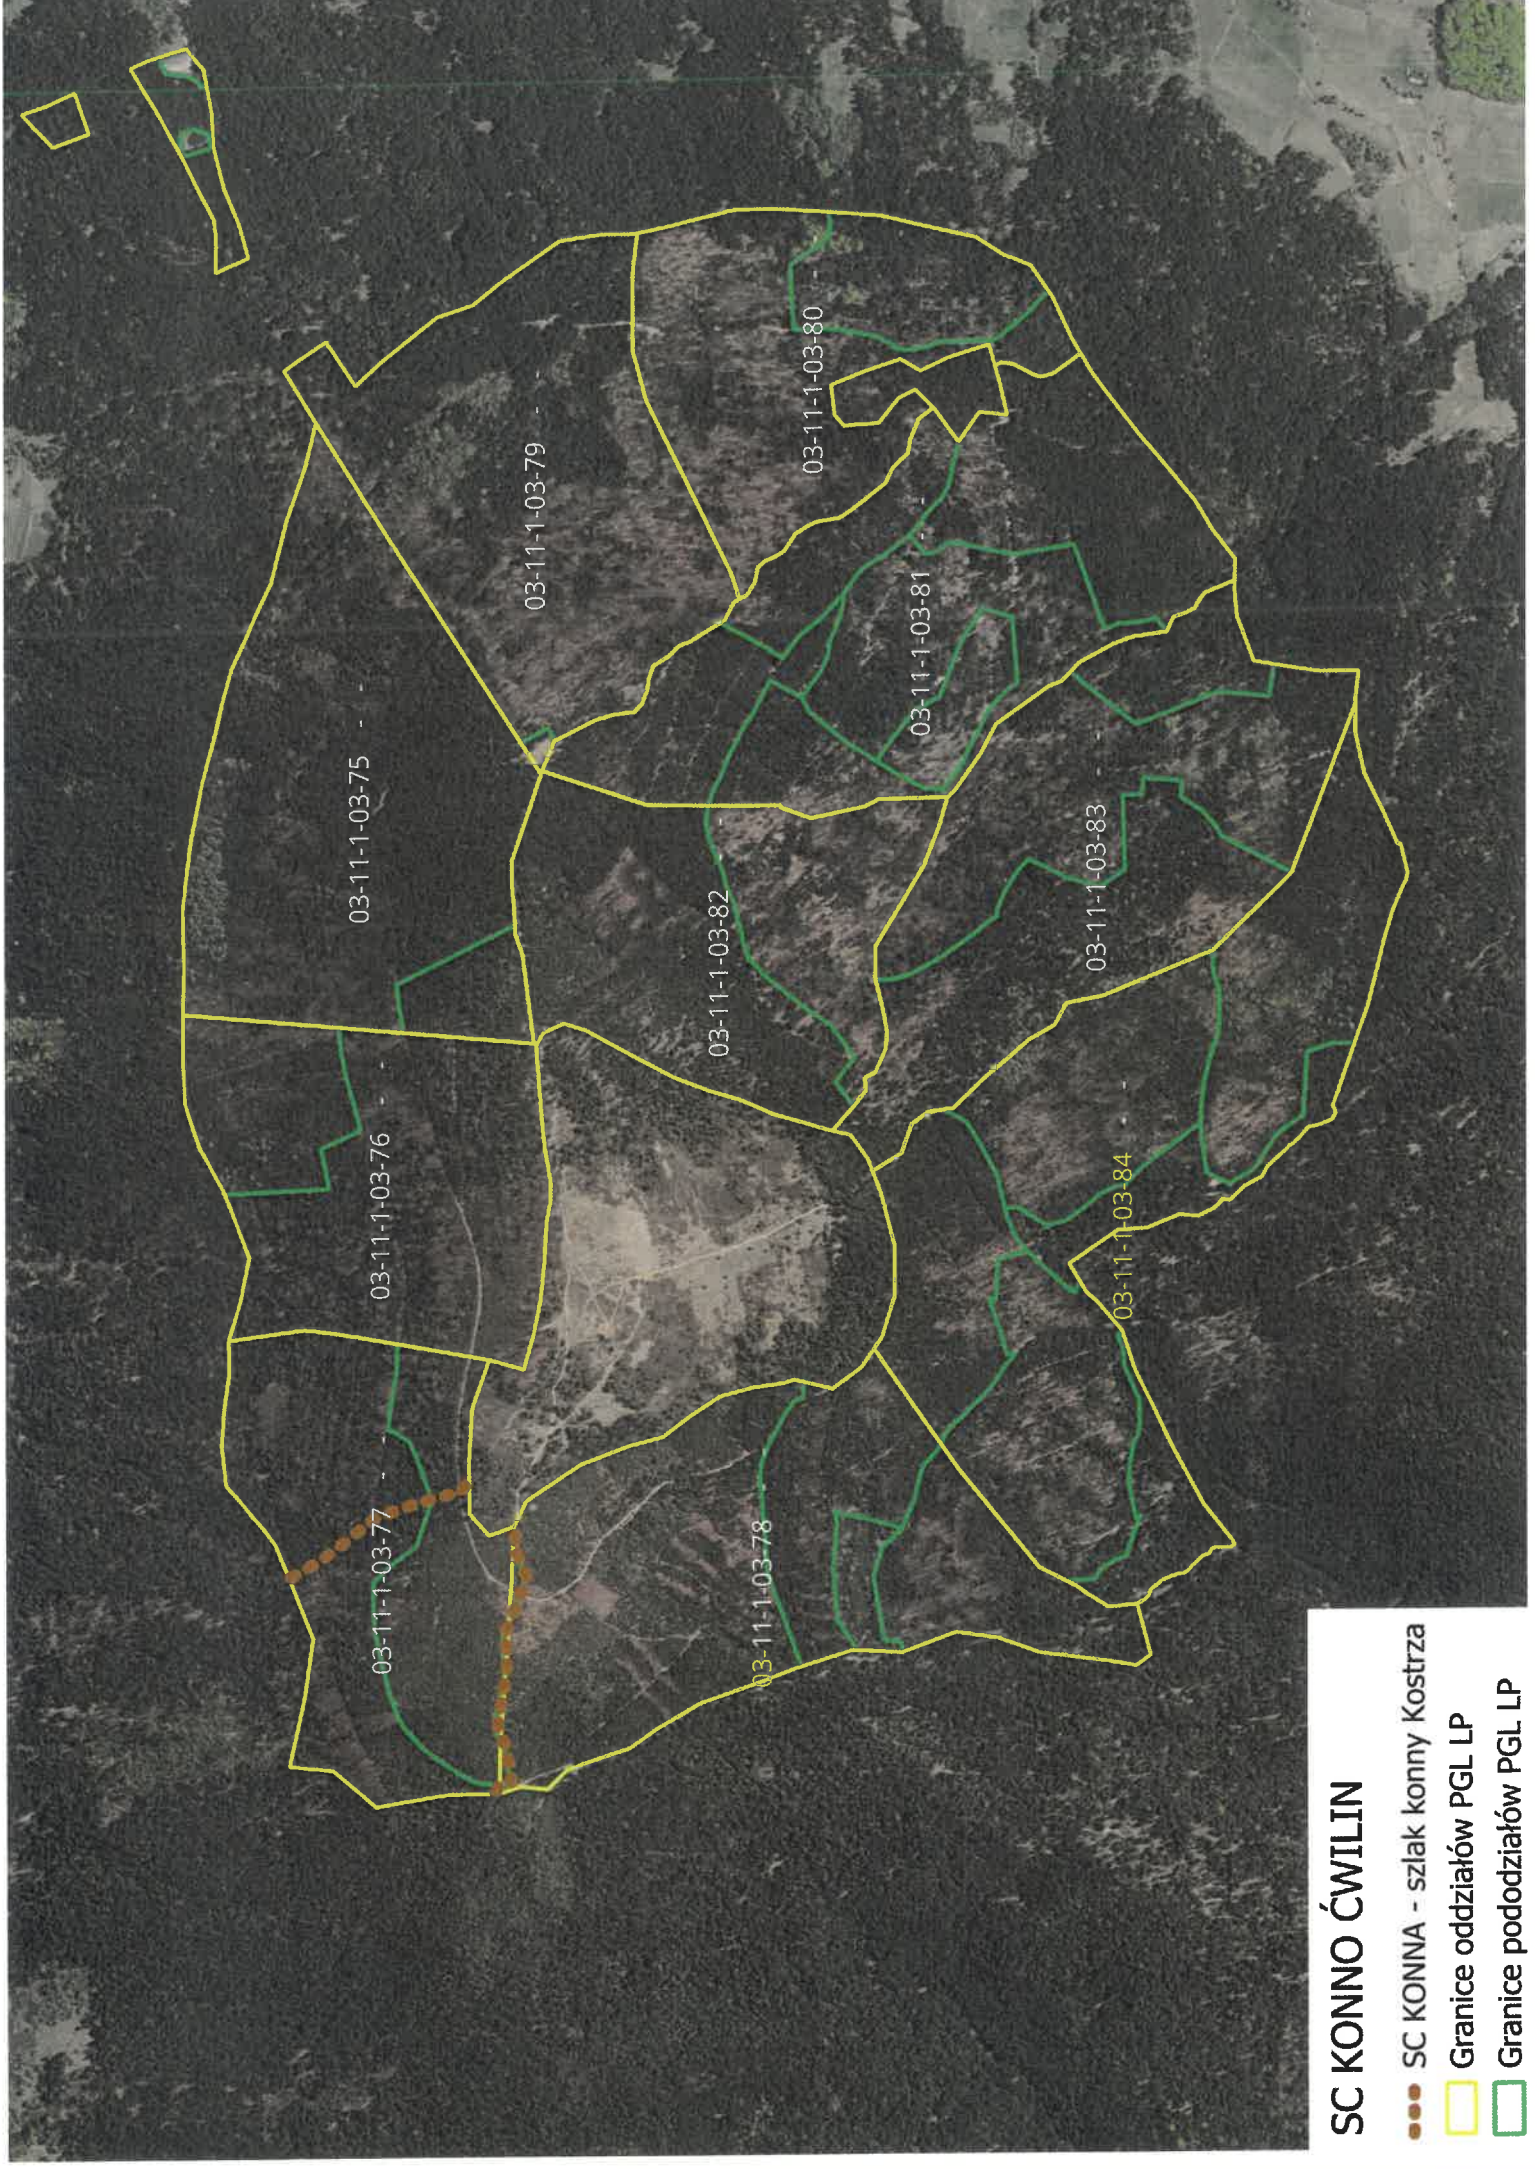

●● SC KONNA - szlak konny KOSTRZA

□ Granice oddziałów PGL LP

□ Granice poddziałów PGL LP

SC KONNO ĆWILIN

- SC KONNA - szlak konny Kostrza
- Granice oddziałów PGL LP
- Granice poddziałów PGL LP

SC KONNA CIECIĘŃ

- SC KONNA - szlak konny Kostrza
- Granice oddziałów PGL LP
- Granice poddziałów PGL LP