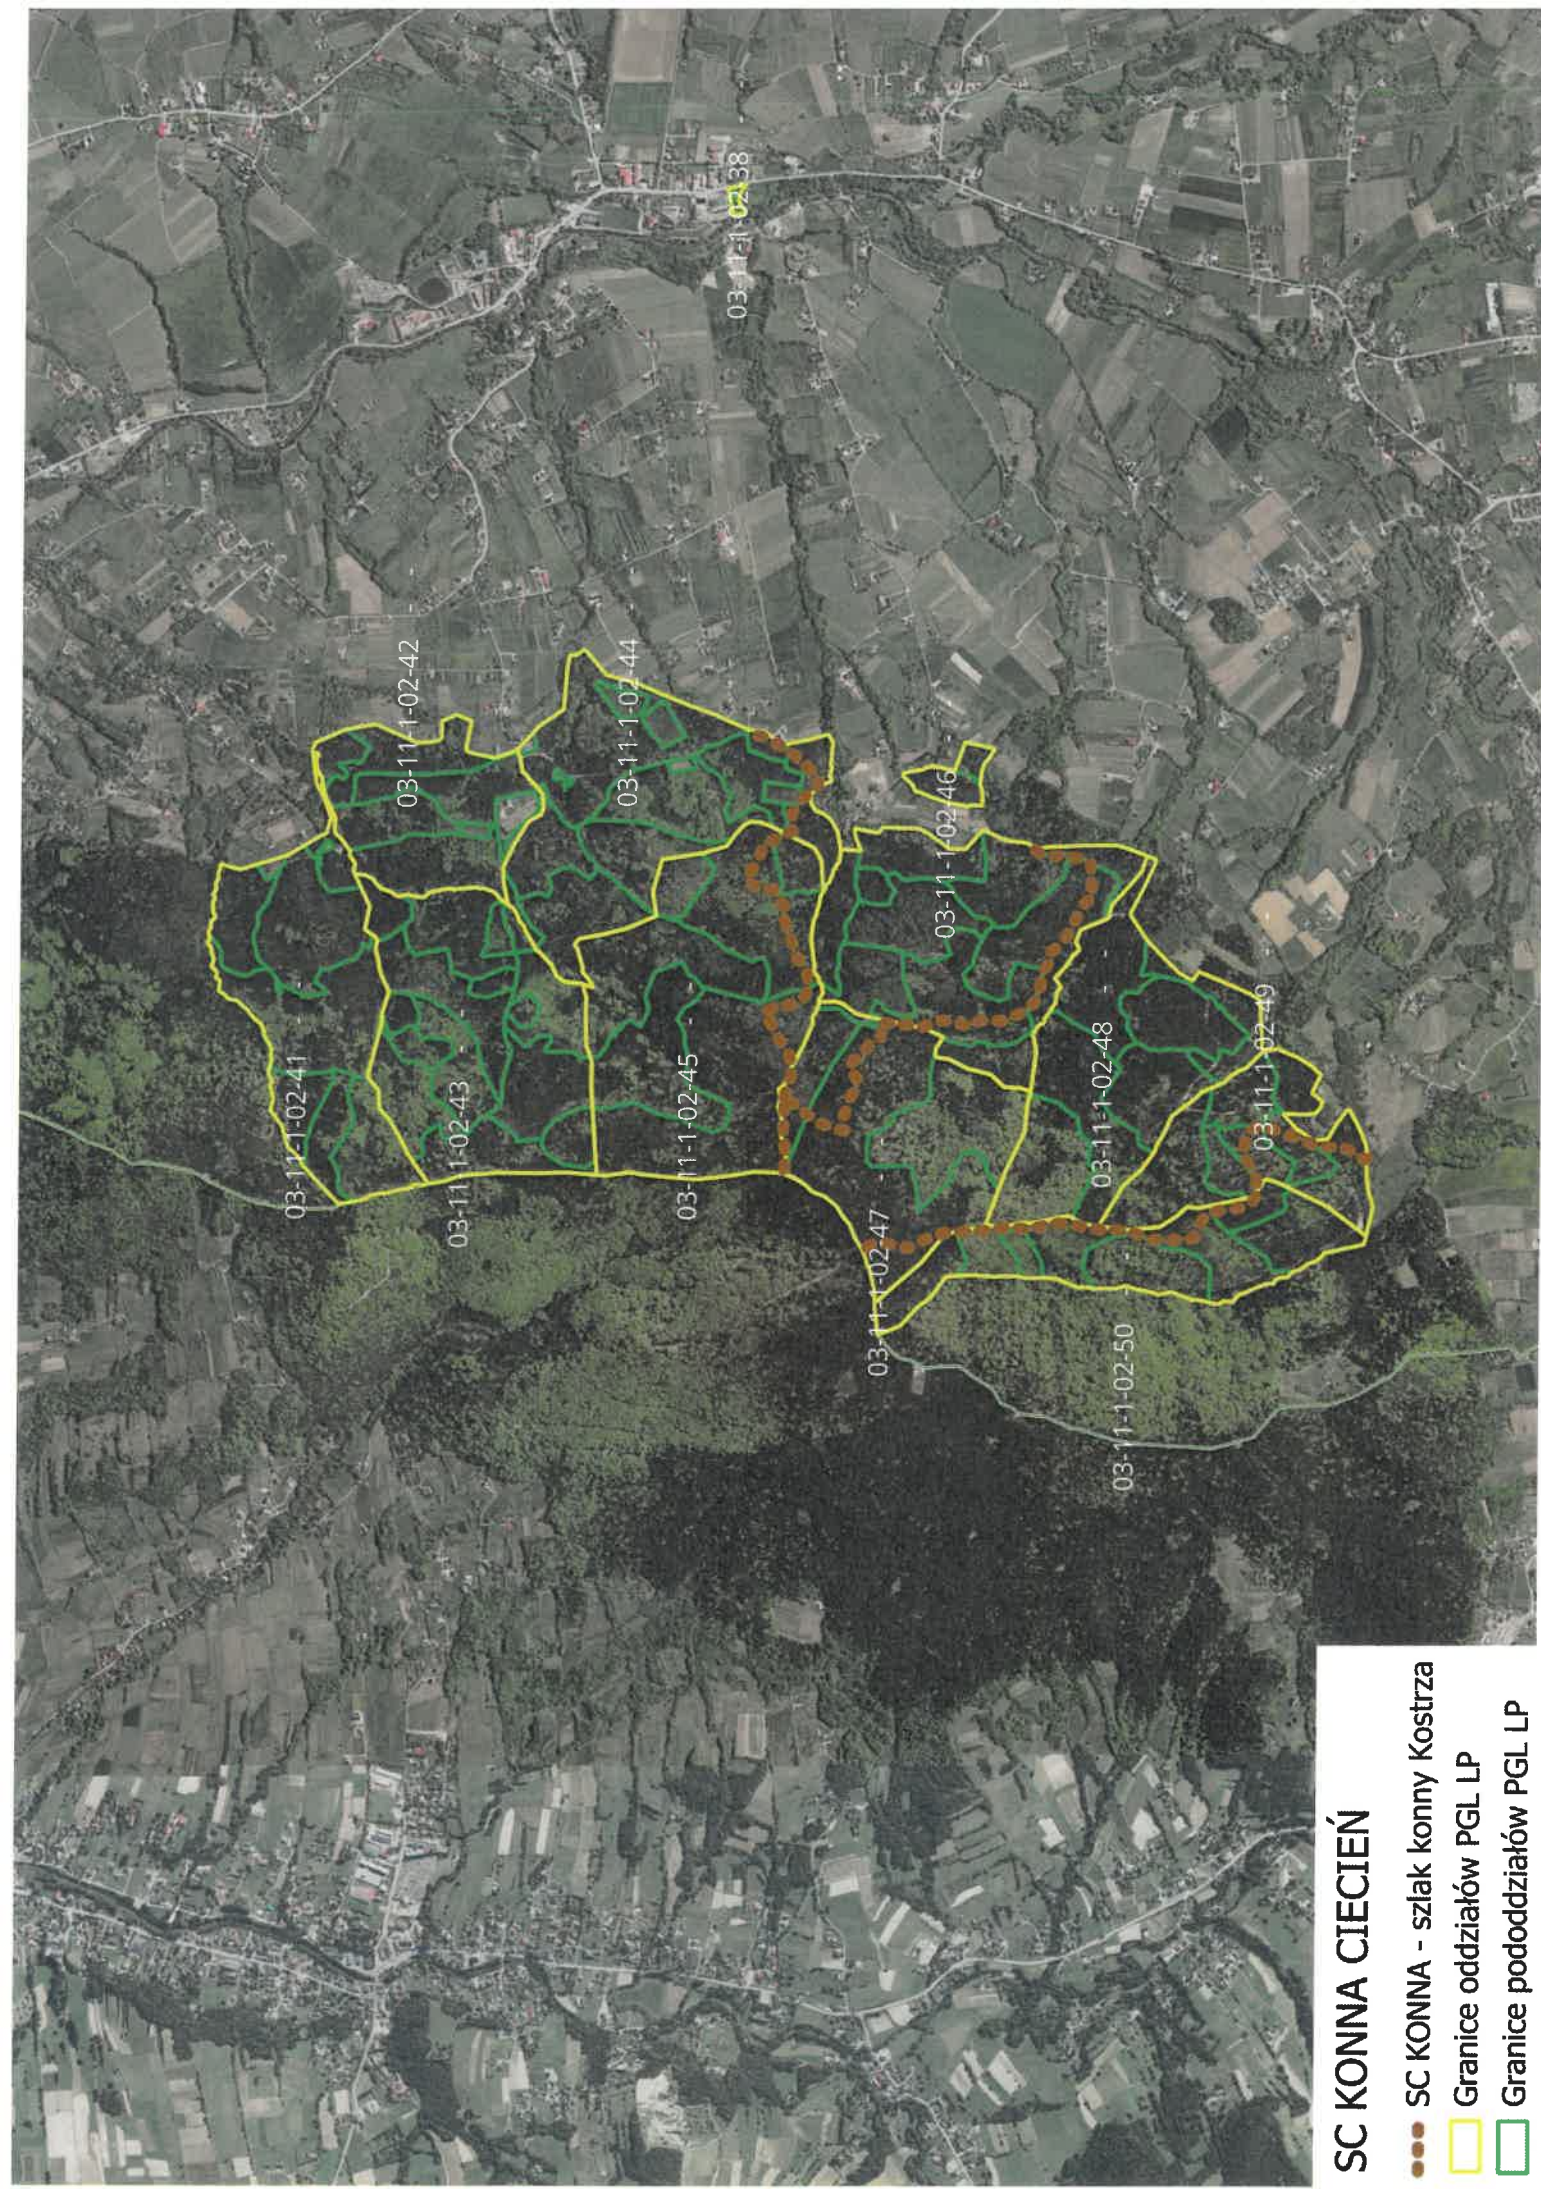

●● SC KONNA - szlak konny KOSTRZA

□ Granice oddziałów PGL LP

□ Granice poddziałów PGL LP

SC KONNO ĆWILIN

- SC KONNA - szlak konny Kostrza
- Granice oddziałów PGL LP
- Granice poddziałów PGL LP

SC KONNA CIECIĘŃ

- SC KONNA - szlak konny Kostrza
- Granice oddziałów PGL LP
- Granice poddziałów PGL LP