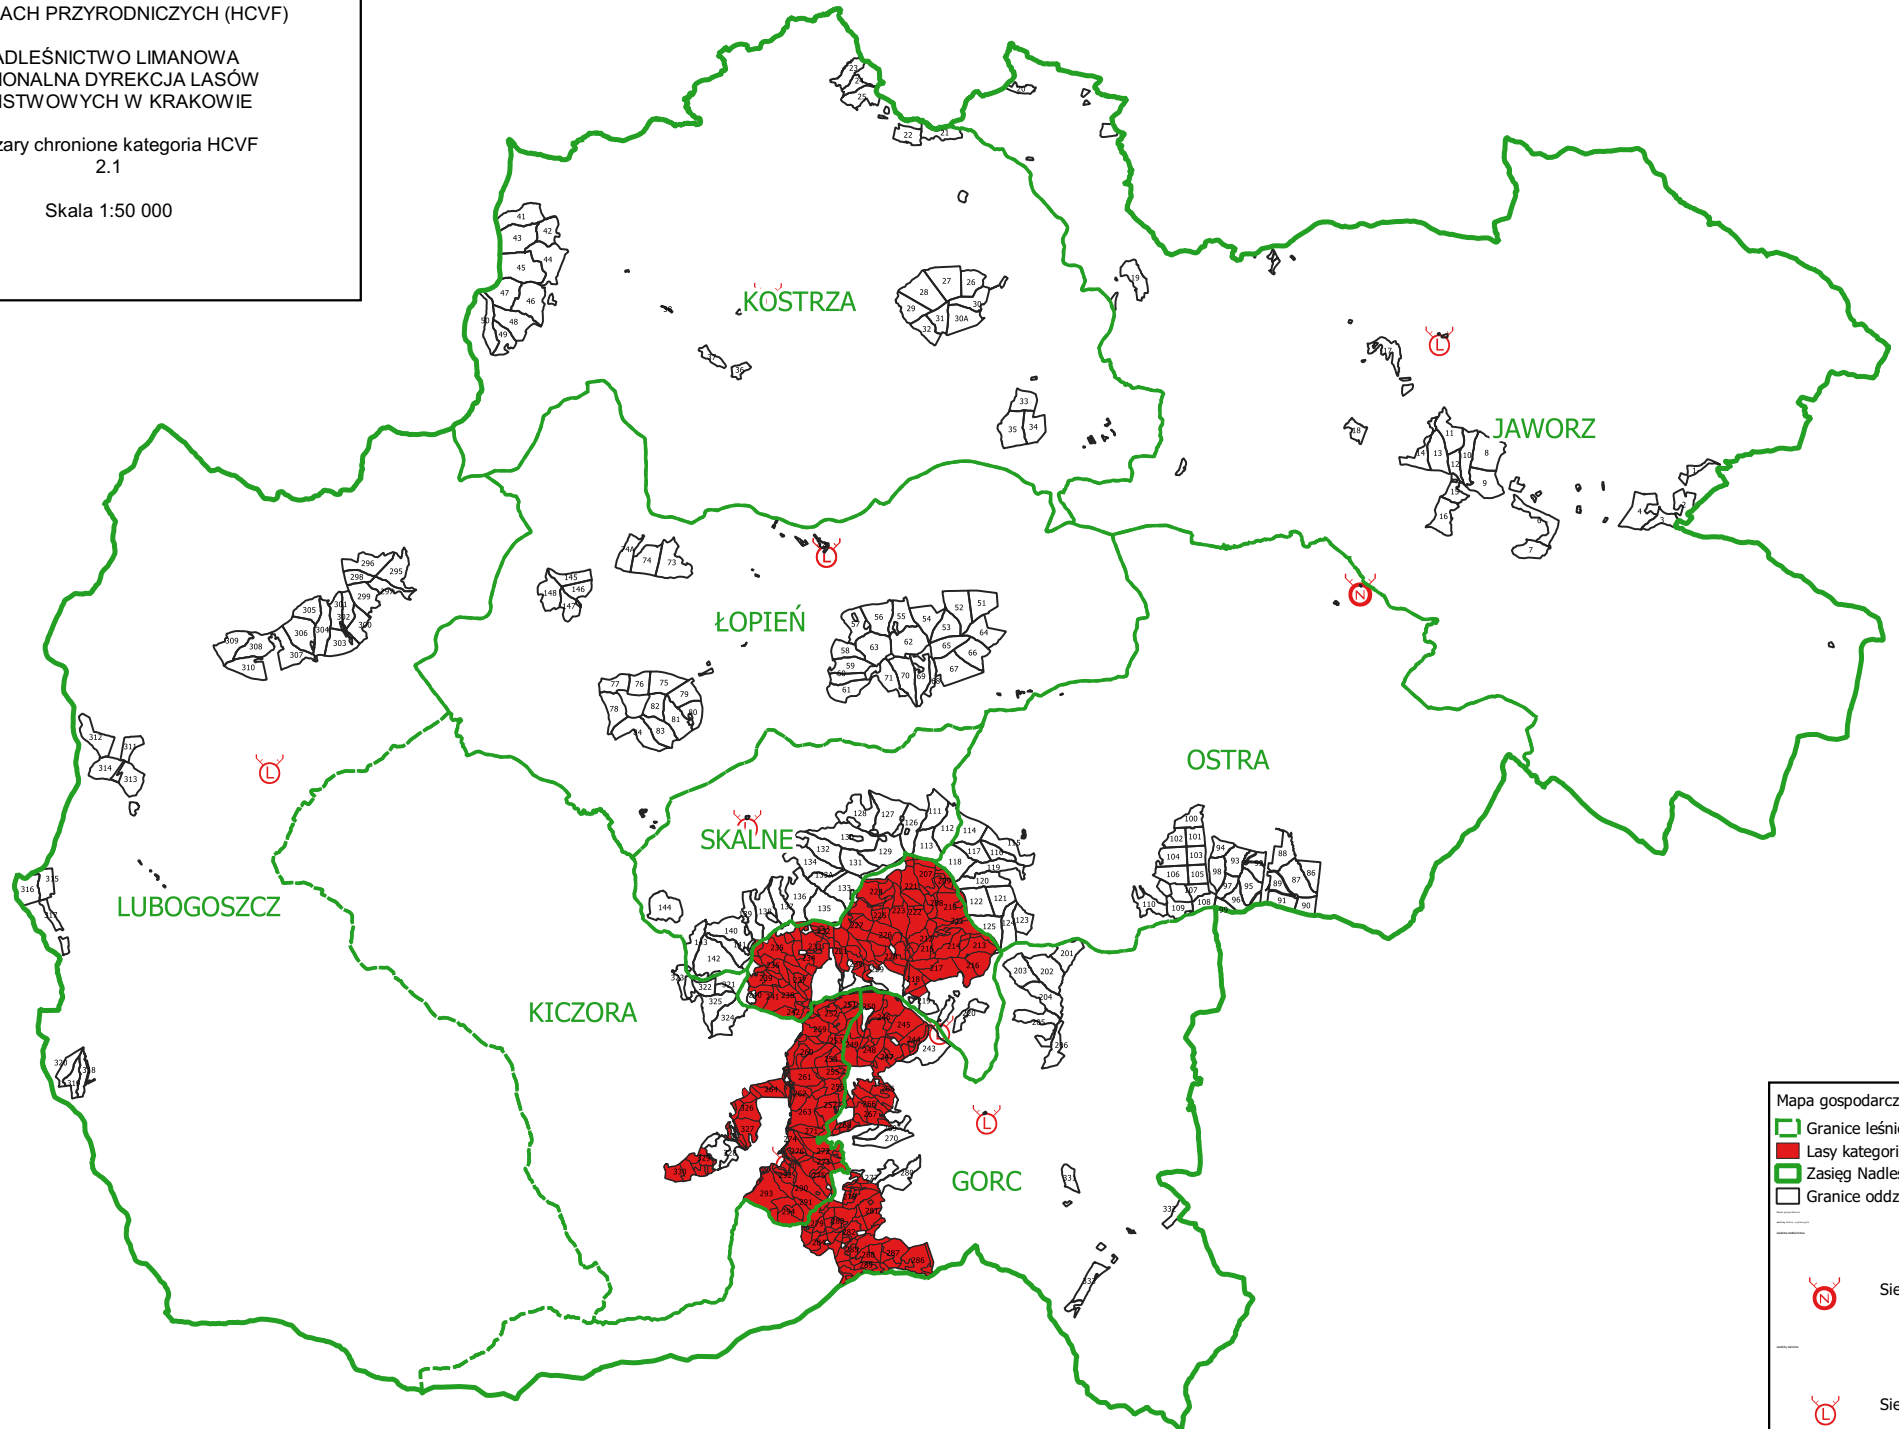

MAPA LASÓW O SZCZEGÓLNYCH
WALORACH PRZYRODNICZYCH (HCVF)

NADLEŚNICTWO LIMANOWA
REGIONALNA DYREKCJA LASÓW
PAŃSTWOWYCH W KRAKOWIE

Obszary chronione kategoria HCVF
2.1

Skala 1:50 000

Mapa gospodarcza

- Granice leśnictw
- Lasy kategorii 2.1
- Zasięg Nadleśnictwa
- Granice oddziałów

Siedziby nadleśnictwa

Siedziby leśnictwa