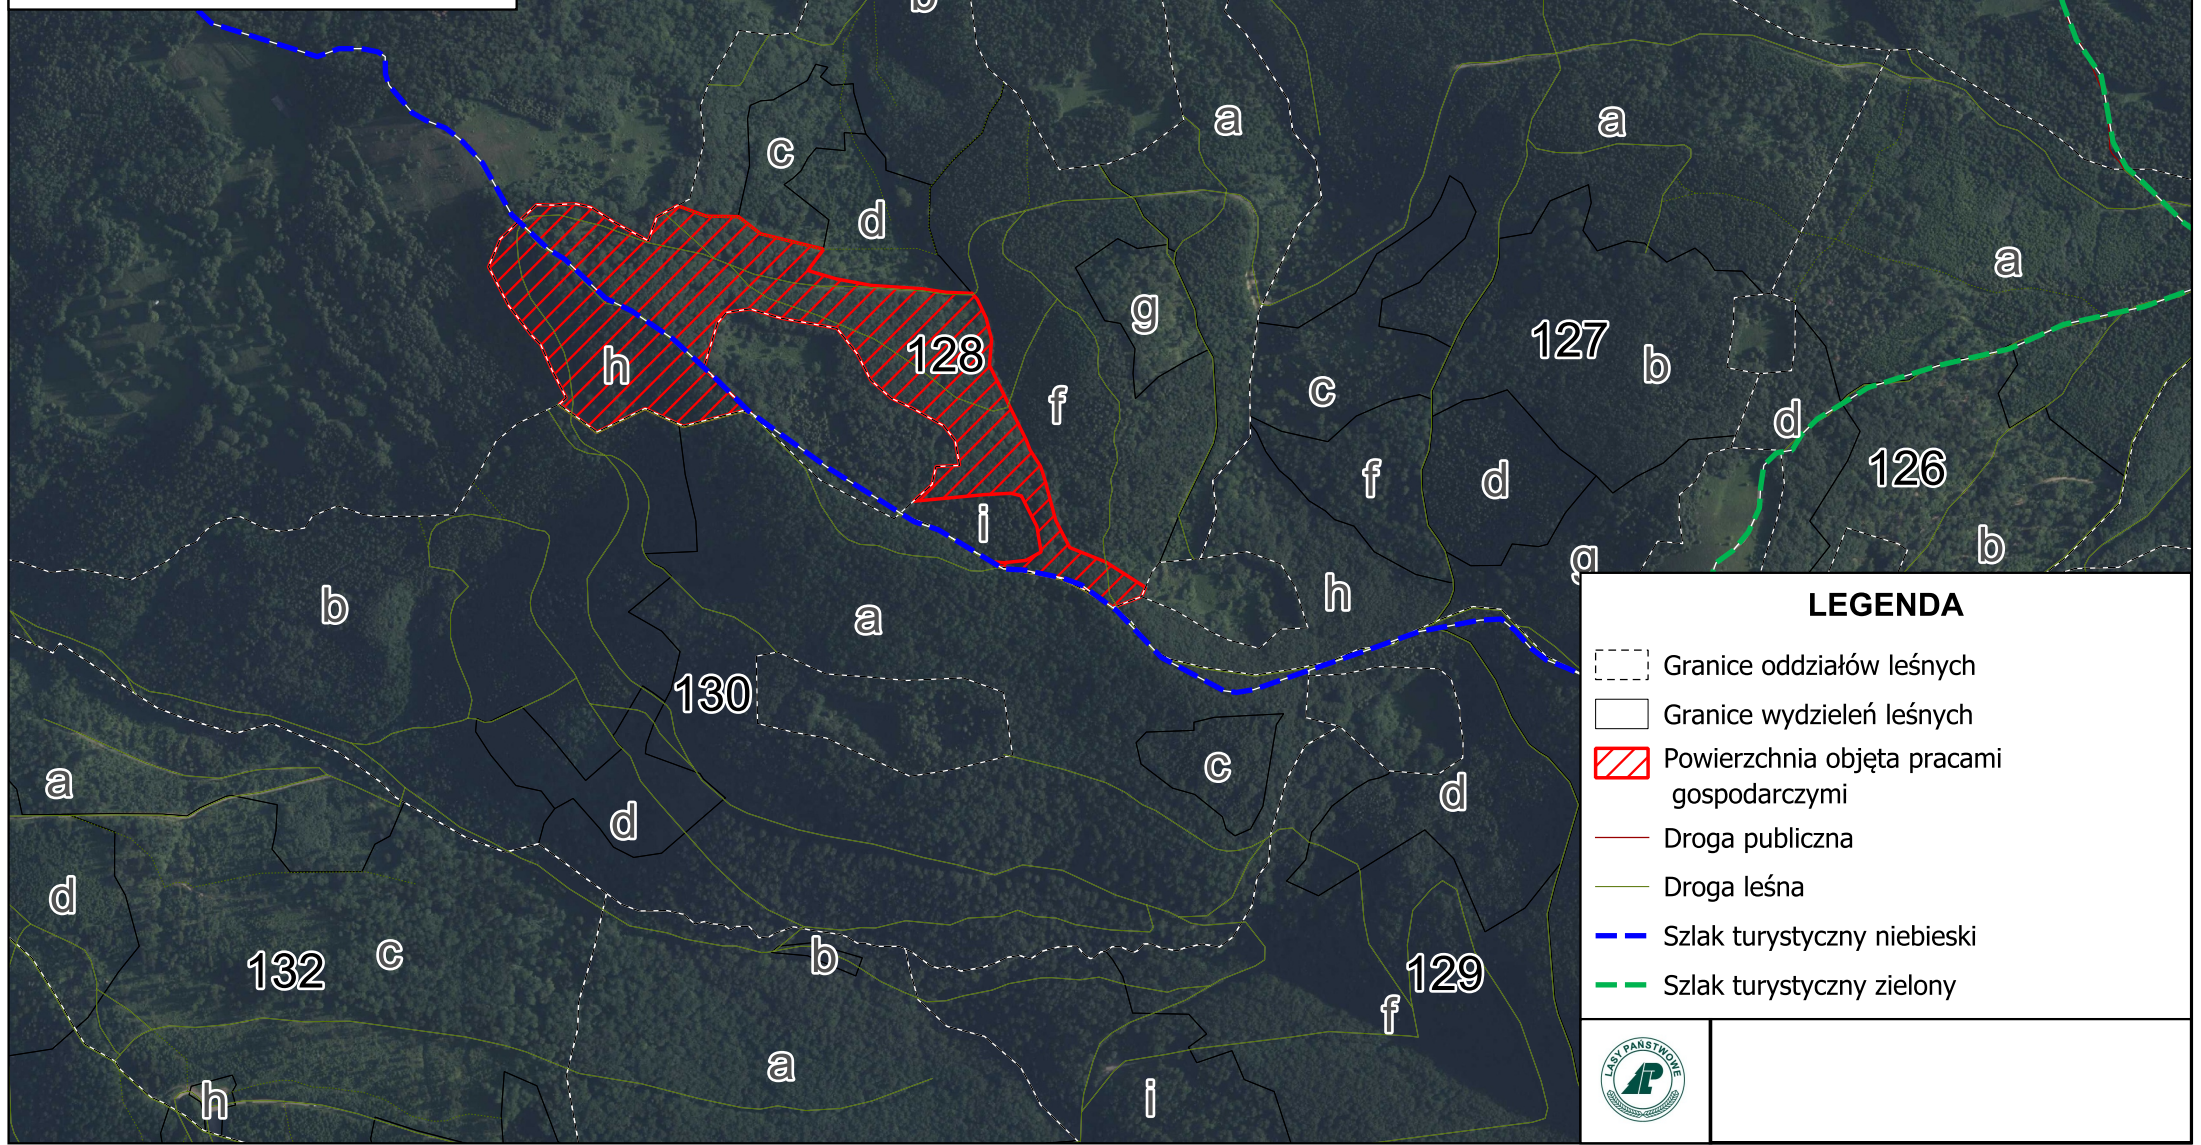

Nadleśnictwo Limanowa

REGIONALNA DYREKCJA LASÓW
PAŃSTWOWYCH W KRAKOWIE

0 250 500 m

Układ współrzędnych "PL-1992"

LEGENDA

- Granice oddziałów leśnych
- Granice wydziałów leśnych
- Powierzchnia objęta pracami gospodarczymi
- Droga publiczna
- Droga leśna
- Szlak turystyczny niebieski
- Szlak turystyczny zielony